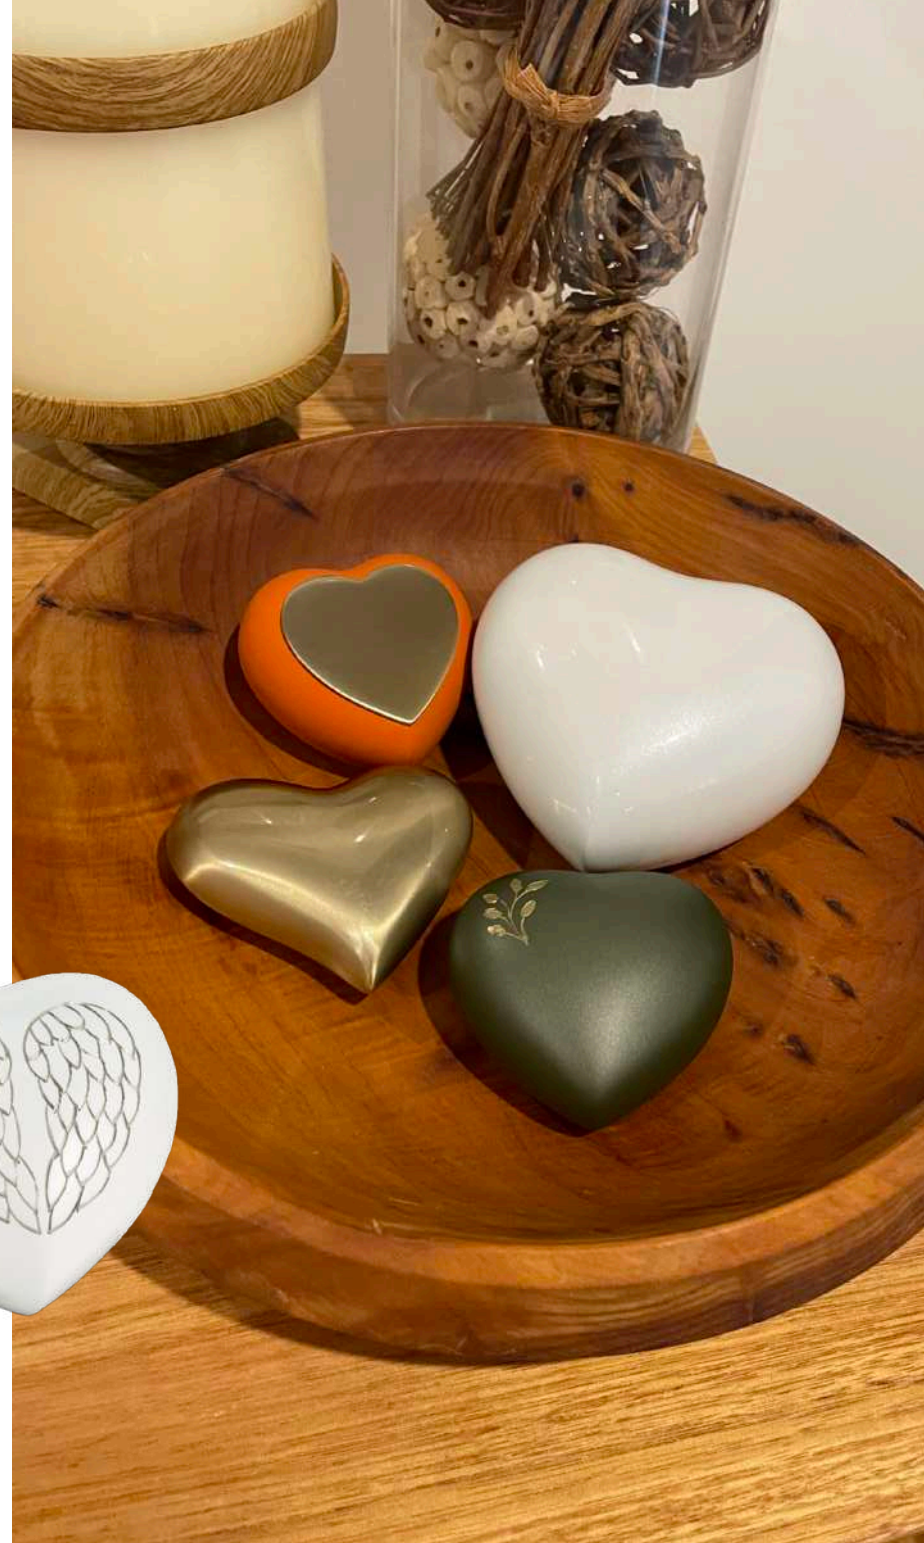

(brass)
Hearts: 11.4L x 11.4W x 5.8H cm
Stand: 7.6L x 7.6W x 8.1H cm

Pearl White
AU2792H

Cherry MDF Stand
AUCMACHS

Pearl Blue
AU2790H

Sky Blue
AU2900H

White MDF Stand
AUCMAWHS

Pearl Pink
AU2791H

Pearl Angel Wings
AU2794H